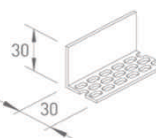

VP5030	Fasádní větrací profil spodní 30/30 mm barva bílá | délka 2,50 m (v nabídce máme i jiné šířky větracího profilu)	80,99 Kč/ks	98,00 Kč/ks

Panely i profily lze objednávat po kusech. Ceny platí při odběru ze skladu Brno - Vídeňská. Skladujte v suchu, ve stínu a na rovném podkladu. **Při montáži dodržujte montážní návod!**

Objednávat můžete on-line na www.obchod.prostavbu.cz (e-shop) nebo e-mailem na obchod@prostavbu.cz

Podrobné informace o výrobcích, ceníky celého sortimentu a obchodní podmínky jsou na www.prostavbu.cz

Sklad, vzorkovna, osobní odběry: **PROSTAVBU s.r.o.** | Vídeňská 93-95, 639 00 Brno | Po - Pá 7-12 a 13-17 hod

☎ prodejna a sklad Brno 543 242 111 | 733 531 592 | 733 531 593 | ☎ obchodní zástupce 603 186 986