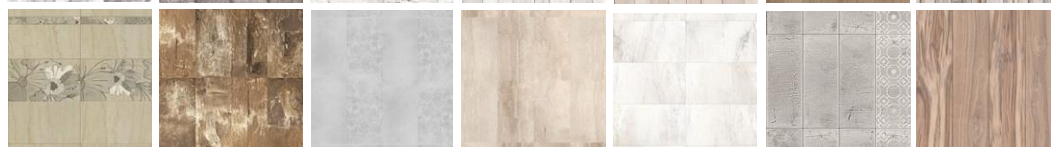

Frassino

Askot Gris

Marmo Scuro

Bosco Gris

Motivo

Motivo Classic:

Marmo Grigio

Marletto

Mattone Bianco

Quercia Bianco

Larice Bianco

Quercia Carmel

Pezzo

Motivo Feeling:

Mattone Rosso

Legno Antico