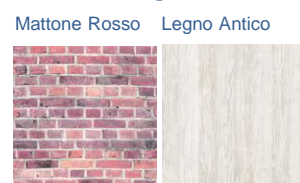

Frassino

Askot Gris

Marmo Scuro

Bosco Gris

Motivo

Motivo Classic:

Marmo Grigio

Marletto

Mattone Bianco

Quercia Bianco

Larice Bianco

Quercia Carmel

Pezzo

Motivo Feeling:

Mattone Rosso

Legno Antico