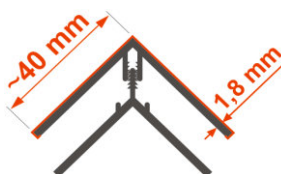

P594 Vnější rohový profil 2-dílný (fasádní)

délka 3 m
profil je potažený z lícové strany fólií

dekory klasik

dekory standard

130,58 Kč/m 158,00 Kč/m

132,23 Kč/m 160,00 Kč/m

P239 Fasádní kruhová větrací mřížka 90 mm ABS

pro odvětrání obkladu fasády nebo střešního podhledu
vyrobené z kvalitního UV odolného plastu (ABS)

01 bílá | 02 šedá | 03 grafitová | 04 béžová

06 zlato hnědá | 07 světle hnědá | 08 tmavě hnědá