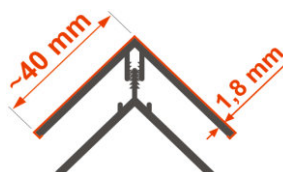

P594 Vnější rohový profil 2-dílný (fasádní)

délka 3 m
profil je potažený z lícové strany fólií

dekory klasik
dekory standard

130,58 Kč/m **158,00 Kč/m**
132,23 Kč/m **160,00 Kč/m**

P239 Fasádní kruhová větrací mřížka 90 mm ABS

pro odvětrání obkladu fasády nebo střešního podhledu
vyrobené z kvalitního UV odolného plastu (ABS)

01 bílá | 02 šedá | 03 grafitová | 04 béžová
06 zlato hnědá | 07 světle hnědá | 08 tmavě hnědá