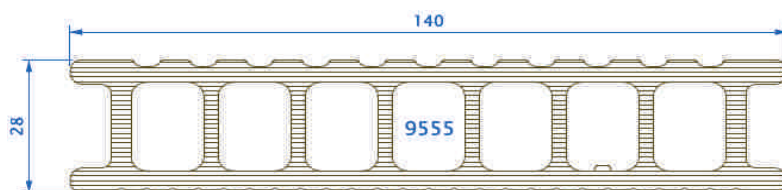

Oboustranné sedmikomorové terasové desky se složením 50% dřeva a 50% PVC.

Ceník platný od 1.5.2017

ČÍSLO POPIS

P9555 Terasové prkno TWINSON TERRACE

délka 6 m nebo 4 m
tloušťka desky 28 mm
šířka desky 140 mm
skladebná šířka vč. spáry 144 mm

1 deska = 4,0 mb = 0,576 m² vč. 4 mm spáry | 1 deska = 6 mb = 0,864 m² vč. 4 mm spáry | 1 m² = 7 mb

ČÍSLO POPIS

P9482 Bal. koncová krytka P9557 (140x28 mm) + spona P9539 - pro terasové prkno

balení = 10 x koncovka + 20 x svorka
barvy 502, 503, 504, 509, 510, 522