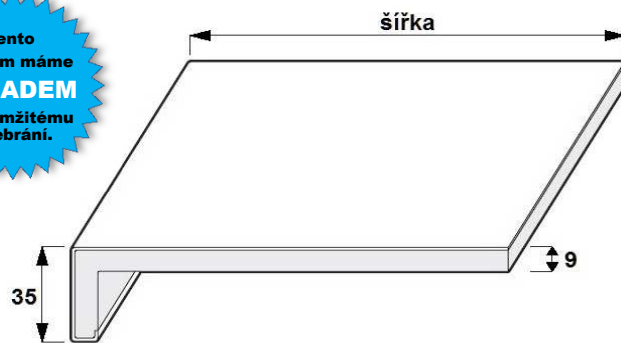

Desky řezané na míru:

barva bílá 003 (odpovídá RAL 9016 = standardní barva plastových oken)
desky jsou opatřené na lícové straně ochrannou fólií
tloušťka desky je 9 mm | výška/šířka nosu je 35/9 mm
max. dodávaná délka desky je **6 m**