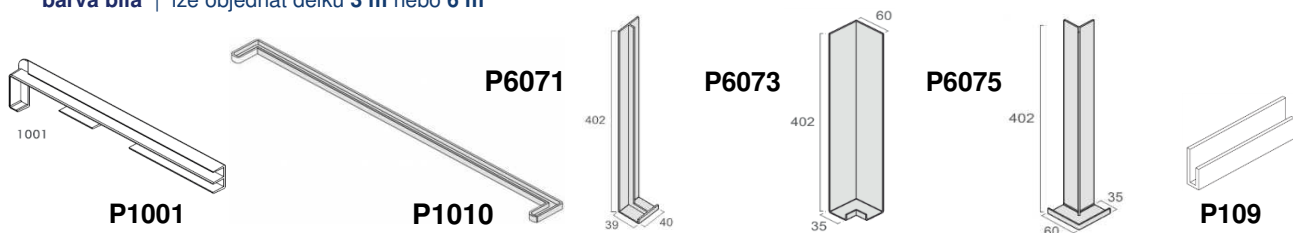

Univerzální pěnové desky DecoFOAM

Jako okenní parapety pro vnitřní i venkovní použití.
Jako obklady okenních špalet (pro ostění i nadpraží).
Jako obklady svislých částí střešních podhledů.

Ceník platný od **1.8.2016**

Desky řezané na míru:

barva bílá 003 (odpovídá RAL 9016 = standardní barva plastových oken)
desky jsou opatřené na lícové straně ochrannou fólií
tloušťka desky je 9 mm | výška/šířka nosu je 35/9 mm
max. dodávaná délka desky je **6 m**

ČÍSLO	POPIS	CENA	bez DPH	vč. DPH 21%
P6015	Deska DecoFOAM - šířka 150 mm		130,58 Kč/m	158,00 Kč/m
P6020	Deska DecoFOAM - šířka 200 mm		161,98 Kč/m	196,00 Kč/m
P6025	Deska DecoFOAM - šířka 250 mm		193,39 Kč/m	234,00 Kč/m
P6030	Deska DecoFOAM - šířka 300 mm		224,79 Kč/m	272,00 Kč/m
P6035	Deska DecoFOAM - šířka 350 mm		271,07 Kč/m	328,00 Kč/m
P6040	Deska DecoFOAM - šířka 400 mm		327,27 Kč/m	396,00 Kč/m

Doplňky pro parapety:

	CENA	bez DPH	vč. DPH 21%
P1001 Koncová krytka s odvodem vody (pod omítku) pro desky DecoFOAM		28,10 Kč/ks	34,00 Kč/ks
L / P barva bílá | krytka se objednává zvlášť LEVÁ a PRAVÁ délka krytky je 250 mm, pro parapety široké 300 mm a více je nutné krytky nadstavit (lze použít rozříznutou další krytku).			
P1010 Koncová krytka univerzální pro desky DecoFOAM		29,75 Kč/ks	36,00 Kč/ks
barva bílá celková délka krytky je 420 mm a je oboustranná (nos má na obou koncích)			

Doplňky pro špalety a střešní podhledy: