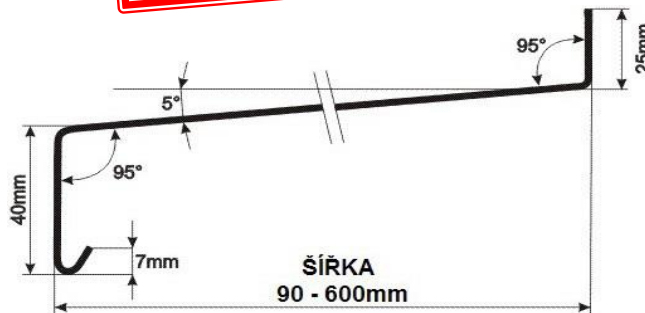

- Popis : ✓ hliníkový ohýbaný profil
 ✓ povrchová úprava lak
 ✓ povrch parapetu opatřený krycí fólií
 ✓ tloušťka parapetu **1 mm**
 ✓ maximální délka parapetu **6500 mm**

Ceny : **uvedené ceny jsou za parapety řezané na míru**

Barvy:

Vyložení (šířka):

ČÍSLO ŠÍŘKA :

PA5090	šířka 090 mm
PA5110	šířka 110 mm
PA5130	šířka 130 mm
PA5150	šířka 150 mm
PA5165	šířka 165 mm
PA5180	šířka 180 mm
PA5195	šířka 195 mm
PA5210	šířka 210 mm
PA5225	šířka 225 mm
PA5240	šířka 240 mm
PA5260	šířka 260 mm
PA5280	šířka 280 mm
PA5300	šířka 300 mm
PA5320	šířka 320 mm
PA5340	šířka 340 mm
PA5360	šířka 360 mm
PA5380	šířka 380 mm
PA5400	šířka 400 mm