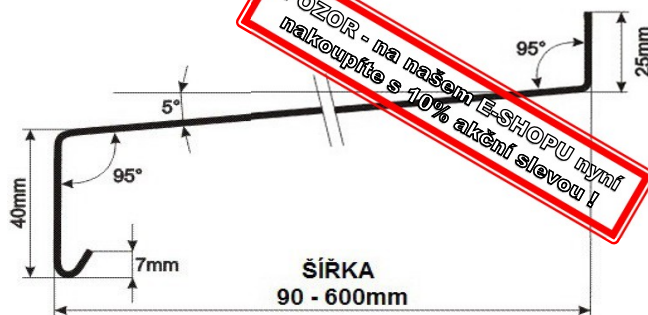

Parapety venkovní hliníkové EKONOMIK

Ceník platný od **1.2.2015**

Hliníkové ohýbané parapety EKONOMIK

Popis : hliníkový ohýbaný profil
povrchová úprava lak
povrch parapetu opatřený krycí fólií
tloušťka parapetu 1 mm
maximální délka parapetu 6500 mm

Ceny : uvedené ceny jsou za parapety řezané na míru

Barvy:

bílá 01 (RAL 9016)

04 tmavě hnědá (RAL8019)
05 světle hnědá (RAL8003)
06 antracitová šedá (RAL7016)
07 bronzová

ČÍSLO	ŠÍŘKA :	CENA:	bez DPH	vč. DPH 21%
PA5090	šířka 090 mm		99,17 Kč/m	120,00 Kč/m
PA5110	šířka 110 mm		109,09 Kč/m	132,00 Kč/m
PA5130	šířka 130 mm		117,36 Kč/m	142,00 Kč/m
PA5150	šířka 150 mm		125,62 Kč/m	152,00 Kč/m
PA5165	šířka 165 mm		133,88 Kč/m	162,00 Kč/m
PA5180	šířka 180 mm		140,50 Kč/m	170,00 Kč/m
PA5195	šířka 195 mm		147,11 Kč/m	178,00 Kč/m
PA5210	šířka 210 mm		152,07 Kč/m	184,00 Kč/m
PA5225	šířka 225 mm		160,33 Kč/m	194,00 Kč/m
PA5240	šířka 240 mm		166,94 Kč/m	202,00 Kč/m
PA5260	šířka 260 mm		176,86 Kč/m	214,00 Kč/m
PA5280	šířka 280 mm		185,12 Kč/m	224,00 Kč/m
PA5300	šířka 300 mm		193,39 Kč/m	234,00 Kč/m
PA5320	šířka 320 mm		203,31 Kč/m	246,00 Kč/m
PA5340	šířka 340 mm		213,22 Kč/m	258,00 Kč/m
PA5360	šířka 360 mm		224,79 Kč/m	272,00 Kč/m
PA5380	šířka 380 mm		234,71 Kč/m	284,00 Kč/m
PA5400	šířka 400 mm		242,98 Kč/m	294,00 Kč/m