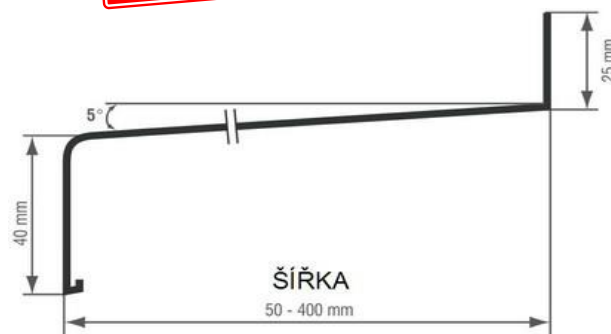

Parapety venkovní hliníkové KLASIK 40

Ceník platný od 1.4.2018

Objednávat můžete pohodlně na www.obchod.prostavbu.cz

POZOR - na našem E-SHOPU nyní nakoupíte s 10% akční slevou!

Hliníkové tažené parapety KLASIK 40

1. Popis :
2. ✓ hliníkový tažený (extrudovaný) profil
   - ✓ povrchová úprava vypalovaný lak nebo elox
   - ✓ povrch parapetu opatřený krycí fólií
   - ✓ tloušťka profilu parapetu 1,4 až 3 mm
   - ✓ maximální délka parapetu 6000 mm

Ceny : **uvedené ceny jsou za parapety řezané na míru**

Barvy:

Vyložení (šířka):		bílá 01 (lakovaný povrch) (RAL 9016)		stříbrná 02 (elox. povrch) bronzová 03 (elox. povrch) tm.hnědá 04 (lak. povrch)		antracitová 06 (lak. povrch) (RAL 7016)	
ČÍSLO	ŠÍŘKA :	bez DPH	vč. DPH 21%	bez DPH	vč. DPH 21%	bez DPH	vč. DPH 21%
PA6050	šířka 050 mm	92,56 Kč/m	112,00 Kč/m	95,87 Kč/m	116,00 Kč/m		
PA6070	šířka 070 mm	102,48 Kč/m	124,00 Kč/m	107,44 Kč/m	130,00 Kč/m		
PA6090	šířka 090 mm	110,74 Kč/m	134,00 Kč/m	117,36 Kč/m	142,00 Kč/m		
PA6110	šířka 110 mm	133,88 Kč/m	162,00 Kč/m	142,15 Kč/m	172,00 Kč/m		
PA6130	šířka 130 mm	160,33 Kč/m	194,00 Kč/m	166,94 Kč/m	202,00 Kč/m		
PA6150	šířka 150 mm	170,25 Kč/m	206,00 Kč/m	176,86 Kč/m	214,00 Kč/m		
PA6165	šířka 165 mm	180,17 Kč/m	218,00 Kč/m	188,43 Kč/m	228,00 Kč/m		
PA6180	šířka 180 mm	193,39 Kč/m	234,00 Kč/m	203,31 Kč/m	246,00 Kč/m		
PA6195	šířka 195 mm	213,22 Kč/m	258,00 Kč/m	223,14 Kč/m	270,00 Kč/m	352,07 Kč/m	426,00 Kč/m
PA6210	šířka 210 mm	223,14 Kč/m	270,00 Kč/m	236,36 Kč/m	286,00 Kč/m	370,25 Kč/m	448,00 Kč/m
PA6225	šířka 225 mm	257,85 Kč/m	312,00 Kč/m	271,07 Kč/m	328,00 Kč/m	426,45 Kč/m	516,00 Kč/m
PA6240	šířka 240 mm	289,26 Kč/m	350,00 Kč/m	305,79 Kč/m	370,00 Kč/m	479,34 Kč/m	580,00 Kč/m
PA6260	šířka 260 mm	342,15 Kč/m	414,00 Kč/m	365,29 Kč/m	442,00 Kč/m	573,55 Kč/m	694,00 Kč/m
PA6280	šířka 280 mm	378,51 Kč/m	458,00 Kč/m	403,31 Kč/m	488,00 Kč/m		
PA6300	šířka 300 mm	416,53 Kč/m	504,00 Kč/m	441,32 Kč/m	534,00 Kč/m		
PA6320	šířka 320 mm	446,28 Kč/m	540,00 Kč/m	472,73 Kč/m	572,00 Kč/m		
PA6340	šířka 340 mm	457,85 Kč/m	554,00 Kč/m	484,30 Kč/m	586,00 Kč/m		
PA6360	šířka 360 mm	497,52 Kč/m	602,00 Kč/m	522,31 Kč/m	632,00 Kč/m		
PA6380	šířka 380 mm	639,67 Kč/m	774,00 Kč/m	672,73 Kč/m	814,00 Kč/m		
PA6400	šířka 400 mm	717,36 Kč/m	868,00 Kč/m	753,72 Kč/m	912,00 Kč/m		

Po dohodě je možné parapety vyrobit v libovolném odstínu dle RAL. Za odstíny RAL účtujeme příplatek v závislosti na rozsahu zakázky. Dodací termín je 1-3 týdny. V odstínech RAL k parapetům dodáváme také hliníkové boční krytky a spojky.

Plastové boční krytky

1. Popis :
2. vyrobené z vysoce jakostního plastu (ASA) s UV stabilizátorem
   - vyrábí se v provedení pravá a levá, délky jsou přesně dle šířky parapetu 50-400 mm (plastové krytky jsou univerzální a lze je použít pod omítku i na omítku)

Barvy : bílá (01) | stříbrná (02) | bronzová (03) | tmavě hnědá (04) | antracitová (06)

ČÍSLO	POPIS	CENA :	bez DPH	vč. DPH 21%
PA66XX	pro parapety šířky 50 až 130 mm		42,98 Kč/pár	52,00 Kč/pár
PA66XX	pro parapety šířky 150 až 180 mm		51,24 Kč/pár	62,00 Kč/pár
PA66XX	pro parapety šířky 195 až 240 mm		61,16 Kč/pár	74,00 Kč/pár
PA66XX	pro parapety šířky 260 až 360 mm		77,69 Kč/pár	94,00 Kč/pár
PA66XX	pro parapety šířky 380 až 400 mm		89,26 Kč/pár	108,00 Kč/pár

XX = odpovídající šířka parapetu v cm (např. PA6626 = krytka pro parapet š. 260 mm) | prodej pouze po celých párech (pravá + levá)

Sklad, vzorkovna, osobní odběry: **PROSTAVBU s.r.o.** | Videňská 93a, 639 00 Brno | Po - Pá 7-12 a 13-17 hod
☎ prodejna a sklad Brno 543 242 111 | 733 531 592 | 733 531 593 | 📞 obchodní zástupce 603 186 986