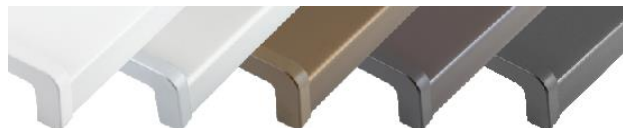

Hliníkové tažené parapety KLASIK 40

1. Popis :
2. ✓ hliníkový tažený (extrudovaný) profil
   - ✓ povrchová úprava vypalovaný lak nebo elox
   - ✓ povrch parapetu opatřený krycí fólií
   - ✓ tloušťka profilu parapetu 1,4 až 3 mm
   - ✓ maximální délka parapetu 6000 mm

Ceny : **uvedené ceny jsou za parapety řezané na míru**

Barvy:

Vyložení (šířka):		bílá 01 (lakovaný povrch) (RAL 9016)		stříbrná 02 (elox. povrch) bronzová 03 (elox. povrch) tm.hnědá 04 (lak. povrch)		antracitová 06 (lak. povrch) (RAL 7016)	
ČÍSLO	ŠÍŘKA :	bez DPH	vč. DPH 21%	bez DPH	vč. DPH 21%	bez DPH	vč. DPH 21%
PA6050	šířka 050 mm	92,56 Kč/m	112,00 Kč/m	95,87 Kč/m	116,00 Kč/m		
PA6070	šířka 070 mm	102,48 Kč/m	124,00 Kč/m	107,44 Kč/m	130,00 Kč/m		
PA6090	šířka 090 mm	110,74 Kč/m	134,00 Kč/m	117,36 Kč/m	142,00 Kč/m		
PA6110	šířka 110 mm	133,88 Kč/m	162,00 Kč/m	142,15 Kč/m	172,00 Kč/m		
PA6130	šířka 130 mm	160,33 Kč/m	194,00 Kč/m	166,94 Kč/m	202,00 Kč/m		
PA6150	šířka 150 mm	170,25 Kč/m	206,00 Kč/m	176,86 Kč/m	214,00 Kč/m		
PA6165	šířka 165 mm	180,17 Kč/m	218,00 Kč/m	188,43 Kč/m	228,00 Kč/m		
PA6180	šířka 180 mm	193,39 Kč/m	234,00 Kč/m	203,31 Kč/m	246,00 Kč/m		
PA6195	šířka 195 mm	213,22 Kč/m	258,00 Kč/m	223,14 Kč/m	270,00 Kč/m	352,07 Kč/m	426,00 Kč/m
PA6210	šířka 210 mm	223,14 Kč/m	270,00 Kč/m	236,36 Kč/m	286,00 Kč/m	370,25 Kč/m	448,00 Kč/m
PA6225	šířka 225 mm	257,85 Kč/m	312,00 Kč/m	271,07 Kč/m	328,00 Kč/m	426,45 Kč/m	516,00 Kč/m
PA6240	šířka 240 mm	289,26 Kč/m	350,00 Kč/m	305,79 Kč/m	370,00 Kč/m	479,34 Kč/m	580,00 Kč/m
PA6260	šířka 260 mm	342,15 Kč/m	414,00 Kč/m	365,29 Kč/m	442,00 Kč/m	573,55 Kč/m	694,00 Kč/m
PA6280	šířka 280 mm	378,51 Kč/m	458,00 Kč/m	403,31 Kč/m	488,00 Kč/m		
PA6300	šířka 300 mm	416,53 Kč/m	504,00 Kč/m	441,32 Kč/m	534,00 Kč/m		
PA6320	šířka 320 mm	446,28 Kč/m	540,00 Kč/m	472,73 Kč/m	572,00 Kč/m		
PA6340	šířka 340 mm	457,85 Kč/m	554,00 Kč/m	484,30 Kč/m	586,00 Kč/m		
PA6360	šířka 360 mm	497,52 Kč/m	602,00 Kč/m	522,31 Kč/m	632,00 Kč/m		
PA6380	šířka 380 mm	639,67 Kč/m	774,00 Kč/m	672,73 Kč/m	814,00 Kč/m		
PA6400	šířka 400 mm	717,36 Kč/m	868,00 Kč/m	753,72 Kč/m	912,00 Kč/m		

Po dohodě je možné parapety vyrobit v libovolném odstínu dle RAL. Za odstíny RAL účtujeme příplatek v závislosti na rozsahu zakázky. Dodací termín je 1-3 týdny. V odstínech RAL k parapetům dodáváme také hliníkové boční krytky a spojky.

Plastové boční krytky

1. Popis :
2. vyrobené z vysoce jakostního plastu (ASA) s UV stabilizátorem
   - vyrábí se v provedení pravá a levá, délky jsou přesně dle šířky parapetu 50-400 mm (plastové krytky jsou univerzální a lze je použít pod omítku i na omítku)

Barvy : bílá (01) | stříbrná (02) | bronzová (03) | tmavě hnědá (04) | antracitová (06)