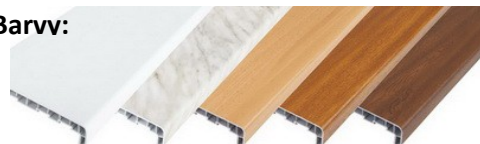

Barvy:

1031 bílá
(odpovídá RAL 9016)

1035 šedý mramor
1036 buk
1030 zlatý dub
1042 ořech

ČÍSLO	ŠÍŘKA :	CENA:	bez DPH	vč. DPH 21%		
			PP2150	šířka 150 mm	122,31 Kč/m	148,00 Kč/m
PP2200	šířka 200 mm	152,07 Kč/m	184,00 Kč/m			
PP2250	šířka 250 mm	178,51 Kč/m	216,00 Kč/m			
PP2300	šířka 300 mm	211,57 Kč/m	256,00 Kč/m			
PP2350	šířka 350 mm	234,71 Kč/m	284,00 Kč/m			
PP2400	šířka 400 mm	261,16 Kč/m	316,00 Kč/m			
PP2500	šířka 500 mm	342,15 Kč/m	414,00 Kč/m			
PP2600	šířka 600 mm	395,04 Kč/m	478,00 Kč/m			

ČÍSLO	ŠÍŘKA :	CENA:	bez DPH	vč. DPH 21%		
			1035	šířka 150 mm	130,58 Kč/m	158,00 Kč/m
1036	šířka 200 mm	161,98 Kč/m	196,00 Kč/m			
1030	šířka 250 mm	193,39 Kč/m	234,00 Kč/m			
1042	šířka 300 mm	228,10 Kč/m	276,00 Kč/m			
	šířka 350 mm	252,89 Kč/m	306,00 Kč/m			
	šířka 400 mm	282,64 Kč/m	342,00 Kč/m			
	šířka 500 mm	370,25 Kč/m	448,00 Kč/m			
	šířka 600 mm	433,06 Kč/m	524,00 Kč/m			

POZOR - na našem E-SHOPU nyní nakoupíte s 10% akční slevou!

Zakázkové dekory fólií - oblíbené dekory dle vašich oken
(aktuální nabídku najdete na našem e-shopu)

ČÍSLO	ŠÍŘKA :	CENA:	bez DPH	vč. DPH 21%		
			PP2150	šířka 150 mm	328,93 Kč/m	398,00 Kč/m
PP2200	šířka 200 mm	401,65 Kč/m	486,00 Kč/m			
PP2250	šířka 250 mm	476,03 Kč/m	576,00 Kč/m			
PP2300	šířka 300 mm	575,21 Kč/m	696,00 Kč/m			
PP2350	šířka 350 mm	647,93 Kč/m	784,00 Kč/m			
PP2400	šířka 400 mm	732,23 Kč/m	886,00 Kč/m			
PP2500	šířka 500 mm	824,79 Kč/m	998,00 Kč/m			
PP2600	šířka 600 mm	1155,37 Kč/m	1398,00 Kč/m			

ČÍSLO	ŠÍŘKA :	CENA:	bez DPH	vč. DPH 21%		
			328,93	šířka 150 mm	328,93 Kč/m	398,00 Kč/m
401,65	šířka 200 mm	401,65 Kč/m	486,00 Kč/m			
476,03	šířka 250 mm	476,03 Kč/m	576,00 Kč/m			
575,21	šířka 300 mm	575,21 Kč/m	696,00 Kč/m			
647,93	šířka 350 mm	647,93 Kč/m	784,00 Kč/m			
732,23	šířka 400 mm	732,23 Kč/m	886,00 Kč/m			
824,79	šířka 500 mm	824,79 Kč/m	998,00 Kč/m			
1155,37	šířka 600 mm	1155,37 Kč/m	1398,00 Kč/m			

Koncové krytky

Popis : univerzální délka 600 mm s oboustrannýmnosem, rozdělí se na 2 části potřebné délky, pravou a levou; obvykle se krytka osazuje pouze na část parapetu vyčnívající ze zdi pokud požadujete osadit krytku po celé šířce parapetu, je nutné pro parapety šířky 350 mm a větší objednat 2 kusy těchto krytek, pro parapety šířky 300 mm a méně stačí 1 krytka rozdělená na půl

Barvy : dle dekoru parapetu