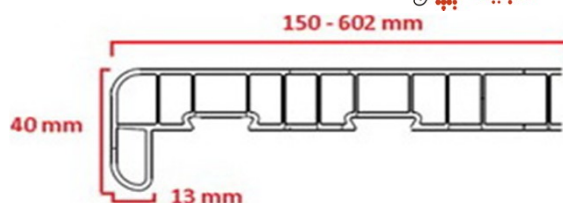

Parapety vnitřní plastové DECOSILL

Ceník platný od **1.8.2015**

Vnitřní komůrkové plastové parapety DECOSILL

Popis : extrudované komůrkové desky z tvrdého PVC-U
povrch potažený kvalitní dekorativní PVC fólií
povrch parapetu chráněný krycí fólií
tloušťka parapetu 20 mm, výška nosu 40 mm
maximální délka parapetu 6000 mm

Ceny : uvedené ceny jsou za parapety řezané na míru