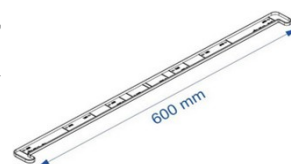

ČÍSLO	POPIS	CENA : bez DPH	bez DPH	vč. DPH 21%		
			PP4600	plastová koncová krytka 600 mm (2x 300 mm = pár)	28,10 Kč/pár	34,00 Kč/pár

Všechny parapety dodáváme v délkách dle vašich požadavků, řezání je již zahrnuto v ceně.

Zdarma vám naformátujeme také šířku parapetu. Parapety řežeme s přesností $\pm 0,5\%$ k požadovaným rozměrům.

Běžný dodací termín na sklad Brno (Václavská) je 2-6 pracovních dnů od závazné objednávky.

Za expresní příplatek 363,- Kč (300,- bez DPH) je možné dodání do 48 hodin.

Objednávat můžete on-line na www.obchod.prostavbu.cz (e-shop) nebo e-mailem na obchod@prostavbu.cz

Podrobné informace o výrobcích, ceníky celého sortimentu a obchodní podmínky jsou na www.prostavbu.cz

Sklad, vzorkovna, osobní odběry: **PROSTAVBU s.r.o. | Václavská 93a, 639 00 Brno | Po - Pá 8-12 a 13-17 hod**

☎ prodejna a sklad Brno **543 242 111 | 733 531 592 | 733 531 593** | 📞 obchodní zástupce **603 186 986**