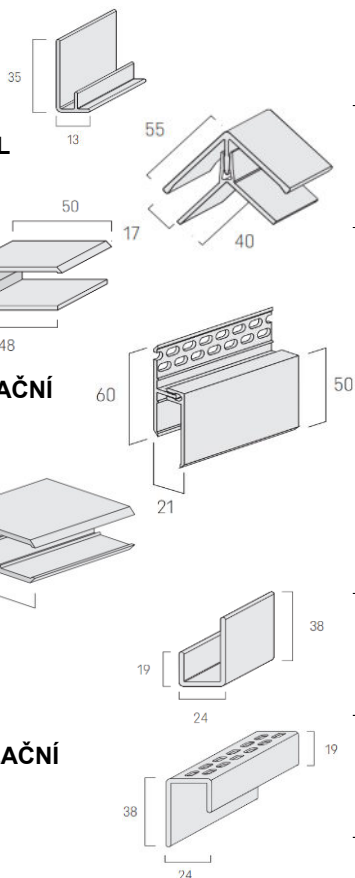

## UKONČOVACÍ PROFILY K FASÁDNÍMU OBKLADU KERRAFRONT

ČÍSLO	POPIS	BARVA	CENA bez DPH	CENA vč. DPH 21%
FS-211	<b>ZAKLÁDACÍ PROFIL</b> 1 ks = délka 3,00 m	<b>BÍLÁ</b>	138,84 Kč/ks	<b>168,00 Kč/ks</b>
FS-222	<b>ROHOVÝ UNIVERZÁLNÍ PROFIL VNITŘNÍ / VNĚJŠÍ DVOUDÍLNÝ</b> 1 ks = délka 3,00 m	<b>VŠECHNY BARVY</b>	654,55 Kč/ks	<b>792,00 Kč/ks</b>
FS-252	<b>UKONČOVACÍ PROFIL DVOUDÍLNÝ</b> 1 ks = délka 3,00 m	<b>VŠECHNY BARVY</b>	466,12 Kč/ks	<b>564,00 Kč/ks</b>
FS-262	<b>UKONČOVACÍ PROFIL VENTILAČNÍ DVOUDÍLNÝ</b> 1 ks = délka 3,00 m	<b>VŠECHNY BARVY</b>	466,12 Kč/ks	<b>564,00 Kč/ks</b>
FS-282	<b>SPOJOVACÍ PROFIL DVOUDÍLNÝ</b> 1 ks = délka 3,00 m	<b>VŠECHNY BARVY</b>	466,12 Kč/ks	<b>564,00 Kč/ks</b>
FS-251	<b>LEMOVACÍ "J" PROFIL JEDNODÍLNÝ</b> 1 ks = délka 3,00 m	<b>VŠECHNY BARVY</b>	218,18 Kč/ks	<b>264,00 Kč/ks</b>
FS-261	<b>LEMOVACÍ "J" PROFIL VENTILAČNÍ JEDNODÍLNÝ</b> 1 ks = délka 3,00 m	<b>VŠECHNY BARVY</b>	218,18 Kč/ks	<b>264,00 Kč/ks</b>
V3535	<b>Upevňovací vrut - 3,5x35 mm - Torx - nerez</b> s extra plochou rozšířenou hlavou, balení 500 KS + 1x bit Torx   nerez A2		1,65 Kč/ks	<b>2,00 Kč/ks</b>