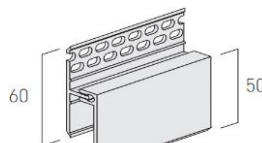

1 ks = délka 6,00 m = 1,98 m²

skladebná šířka panelu 332 mm

skladebná tl. panelu 17 mm

tl. stěny panelu 6 mm

jedinečný design - hluboká textura se strukturou kartáčovaného dřeva

BARVA	CENA bez DPH	CENA vč. DPH 21%
KRÉMOVÁ		749/Kč/m²
BÉŽOVÁ		
PÍSKOVÁ	1226,45 Kč/ks	1484,00 Kč/ks
		779/Kč/m²
MODROŠEDÁ	1274,38 Kč/ks	1542,00 Kč/ks

1 ks = délka 3,00 m

FS-252 UKONČOVACÍ PROFIL DVOUDÍLNÝ

1 ks = délka 3,00 m

FS-262 UKONČOVACÍ PROFIL VENTILAČNÍ DVOUDÍLNÝ

1 ks = délka 3,00 m

FS-282 SPOJOVACÍ PROFIL DVOUDÍLNÝ

1 ks = délka 3,00 m

FS-251 LEMOVACÍ "J" PROFIL JEDNODÍLNÝ