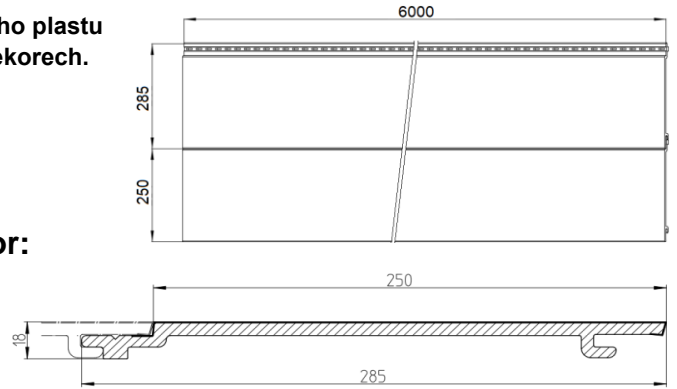

Fasádní obkladové desky Multipaneel CZ Decor:

MP250 Fasádní obklad - deska Multipaneel CZ

skladebná šířka 250 mm | délka desky 6 m

celková šířka desky 285 mm | tloušťka desky 18 mm

1 ks = 6 m = 1,50 m² | 1 m² = 4 m | 1 m² = ± 5,3 kg