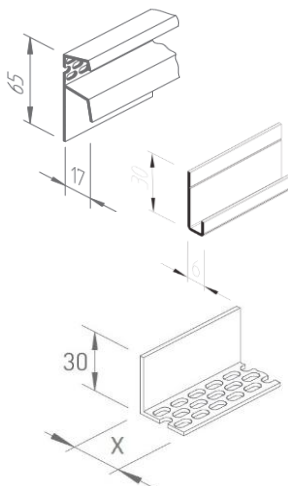

ČÍSLO POPIS

VB7505 Fasádní obklad - deska vinyBrick TrueStone

skladebné rozměry : 1140 x 415 mm = 0,473 m²
celkové rozměry : 1180 x 430 mm, tl. 15 mm

23 - bílá

26 - krémová

28 - cihlová

CENA bez DPH

vč. DPH 21%

ČÍSLO POPIS

V5008 Ukončovací-ventilační profil vrchní

pro ukončení a odvětrání horního okraje fasády
délka 2,5 m | barva BÍLÁ

V5025 Zakládací J-profil (Alu)

pro osazení první řady desek vinyBrick
délka 2,5 m | barva BÍLÁ

VP5030 Fasádní větrací profil 30/30 mm

VP5060 Fasádní větrací profil 30/60 mm

VP5090 Fasádní větrací profil 30/90 mm

VP5110 Fasádní větrací profil 30/110 mm

pro ukončení a provětrání spodního okraje fasády
délka 2,5 m | barva BÍLÁ (PVC)