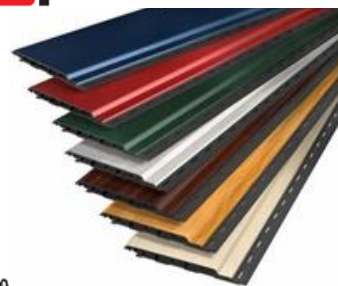

Masivní bezúdržbové fasádní obklady vyrobené z vysoce kvalitního odolného plastu s povrchem potaženým kvalitní exteriérovou fólií v různých dekorech.

Ceník platný od **1.8.2018**

Objednávat můžete pohodlně na [www.obchod.prostavbu.cz](http://www.obchod.prostavbu.cz)

Douglaska (3152009 Streifen Douglasie)

Horská borovice (3069041 Bergkiefer)

Oregon (1192091 Oregon)

Přírodní dub (3118076 Eiche Natur)

Růžová břiza (4363031 Birke Rose)

1220 ✓ Kč/m<sup>2</sup>

Kromě vyobrazených 15 dekorů máme v nabídce **dalších cca 50 dekorů "standard"** od výrobců fólií Renolit a Hornschuch. Kompletní vzorník si můžete prohlédnout na našich stránkách, nebo vám ho zašleme e-mailem. Na prodejně máme také všechny dekory vystavené.