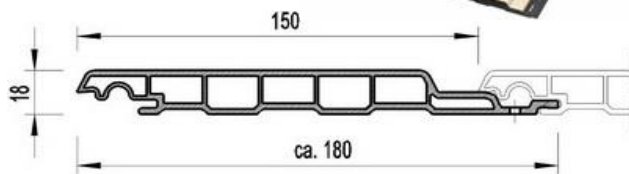

### VP387 Fasádní obklad - deska vinyPlus CZ

skladebná šířka 150 mm | délka desky 6 m

celková šířka desky 180 mm | tloušťka desky 18 mm

1 ks = 6 m = 0,90 m<sup>2</sup> | 1 m<sup>2</sup> = 6,667 m | 1 m<sup>2</sup> = ± 7,7 kg