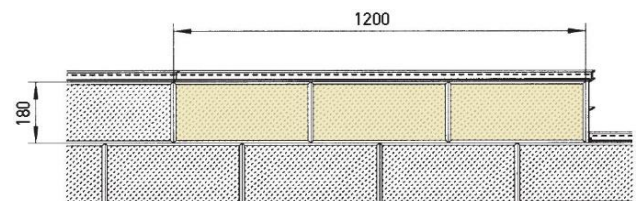

VT138 FASÁDNÍ OBKLAD vinyStone "QUADER 400"

skladebná šířka desky 180 mm | délka desky 1,2 m

deska VT138 vytváří na fasádě kvádry 180 x 400 mm

(mezi deskami je přiznaná drážka a každá deska je ještě rozdělená drážkou na třetiny)

280,00 Kč/ks

Příslušenství pro fasádní obklady vinyStone:

ČÍSLO	POPIS		CENA bez DPH	vč. DPH 21%
V2117	Rohový profil 2-dílný - 55/30 mm pro tloušťku obkladu 26 mm délka 3 m nebo 6 m barva BÍLÁ		196,69 Kč/m	238,00 Kč/m
V2109	Ukončovací U-profil malý - 8/15/30 mm pro tloušťku obkladu 6 mm délka 3 m nebo 6 m barva BÍLÁ		47,93 Kč/m	58,00 Kč/m
V2107	Rohový profil nízký - 60/15 mm pro tloušťku obkladu 6 mm délka 3 m nebo 6 m barva BÍLÁ		125,62 Kč/m	152,00 Kč/m
V2190	Distanční profil - 40/20 mm pro vypodložení obkladu v rozích a kolem oken 1 ks = délka 2,5 barva šedá		235,54 Kč/ks	285,00 Kč/ks
V5008	Ukončovací / ventilační profil vrchní - 9/65 mm pro bezpečné ukončení horního okraje fasády 1 ks = délka 2,5 m barva BÍLÁ		206,61 Kč/ks	250,00 Kč/ks
VP5030	Fasádní větrací profil 30/30 mm		80,99 Kč/ks	98,00 Kč/ks
VP5060	Fasádní větrací profil 30/60 mm		87,60 Kč/ks	106,00 Kč/ks
VP5090	Fasádní větrací profil 30/90 mm		105,79 Kč/ks	128,00 Kč/ks
VP5110	Fasádní větrací profil 30/110 mm pro ukončení a provětrání spodního okraje fasády délka 2,5 m barva BÍLÁ (PVC)		138,84 Kč/ks	168,00 Kč/ks
V5104	Fasádní hřeb - 1,9x27 mm - drážkovaný - A2 balení 1000 KS nerez A2 - barva BÍLÁ		0,74 Kč/ks	0,90 Kč/ks
V5142	Upevňovací vrut - 4,0x40 mm - TORX - A2 s rozšířenou hlavou, pro dřevěnné podkladní profily balení 500 KS + 1x bit drážka Torx nerez A2		2,40 Kč/ks	2,90 Kč/ks
V5116	Upevňovací vrut - 3,5x25/17 mm - A2 s rozšířenou hlavou, pro hliníkové podkladní profily balení 1000 KS křížová drážka nerez A2		5,70 Kč/ks	6,90 Kč/ks
V5140	Upevňovací vrut - 3x12 mm - A2 pro montáž příslušenství (profilů) balení 200 KS drážka Torx nerez A2		0,99 Kč/ks	1,20 Kč/ks