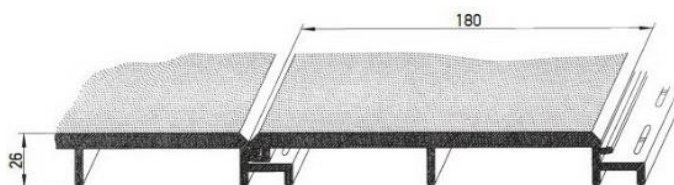

Bezúdržbové fasádní obklady s povrchem z přírodních kamínků

Ceník platný od **1.8.2019**

Objednávat můžete pohodlně na www.obchod.prostavbu.cz

Fasádní obkladové desky vinyStone:

VT138 FASÁDNÍ OBKLAD vinyStone "QUADER 400"

skladebná šířka desky 180 mm | délka desky 1,2 m

deska VT138 vytváří na fasádě kvádry 180 x 400 mm

(mezi deskami je přiznaná drážka a každá deska je ještě rozdělená drážkou na třetiny)

1 ks = 0,216 m² | 1 balení = 6 ks = 1,296 m²

1 m² = ± 6,70 kg

Minimální objednávka 2 desky a lze objednávat pouze v násobcích 2 desek:

1301 Tirol   6805 Granit
1503 Bordeaux   6905 Basalt

CENA bez DPH

vč. DPH 21%

231,40 Kč/ks

1296 Kč/m²

280,00 Kč/ks

Minimální objednávka 150 desek (= 32,5 m²) a lze objednávat pouze v násobcích 6 desek:

1301 Tirol   1207 Dolomit   6507 Aqua
1503 Bordeaux   1901 Toscana   8304 Ravenna
6805 Granit   2004 Alpin   8708 Montana
6905 Basalt   2201 Elba

223,14 Kč/ks

1250 Kč/m²

270,00 Kč/ks

Minimální objednávka 150 desek (= 32,5 m²) a lze objednávat pouze v násobcích 6 desek:

1268 Gotland   5703 Madeira   8406 Rhodos
2106 Sahara   6021 Helios

231,40 Kč/ks

1296 Kč/m²

280,00 Kč/ks