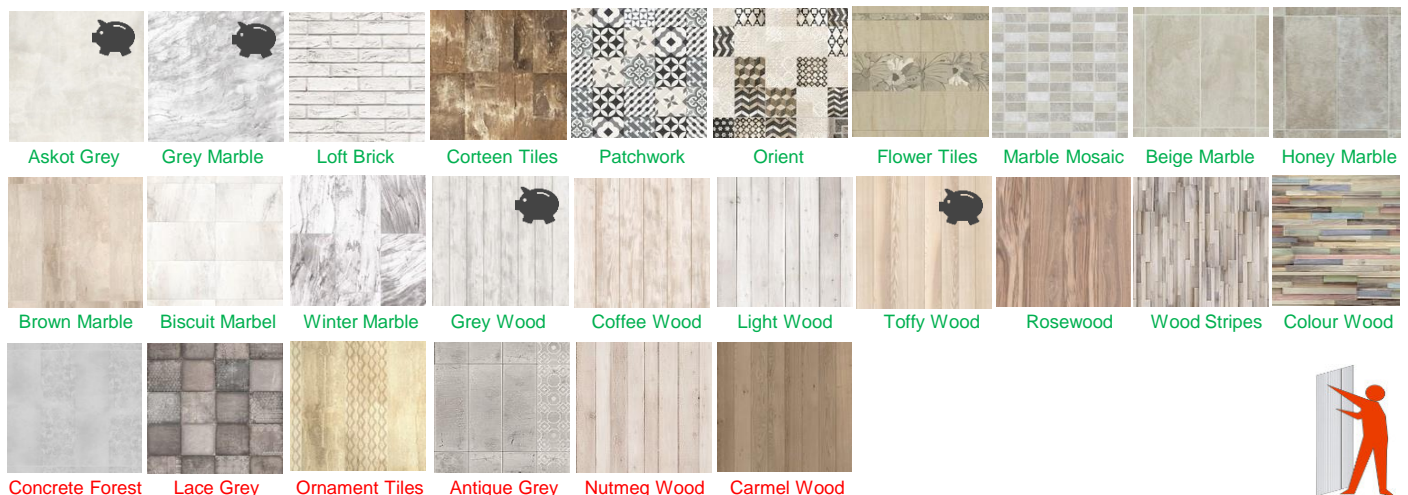

KÓD	DEKOR	CENA bez DPH	CENA vč. DPH 21%		
<b>Obklady s hladkým povrchem - šířka panelu 250 mm</b>					
PQ250	Bílá lakovaná (Ecoline)	142,15 Kč/ks	172,00 Kč/ks		
PQ250	Bamboo Natural	145,45 Kč/ks	176,00 Kč/ks		
PQ250	Mirage				
PQ250	Silver Lines				
PQ250	Mikado Style				
Ecoline    Bamboo Natural    Mirage    Silver Lines    Mikado Style					
PD250	Askot Grey Stucco (šedý štuk)	152,07 Kč/ks	184,00 Kč/ks		
PD250	Grey Marble (šedý mramor)				
PD250	Grey Wood (šedé dřevo)				
PD250	Toffy Wood (jasan)				
PD250	Loft Brick (bílá cihla)				
PD250	Corteen Tiles (dlaždice-metalické)				
PD250	Patchwork (dlaždice-retro vzor)				
PD250	Orient (dlaždice-vzor)				
PD250	Flower Tiles (dlaždice s květy)				
PD250	Marble Mosaic (mramorová mozaika)				
PD250	Beige Marble (béžový mramor-obklad)				
PD250	Honey Marble (medový mramor-obklad)				
PD250	Brown Marble (hnědý mramor-dlaždice)				
PD250	Biscuit Marble (travertin-dlaždice)				
PD250	Winter Marble (šedý mramor-dlaždice)				
PD250	Coffee Wood (světlé dřevo)	171,90 Kč/ks	208,00 Kč/ks		
PD250	Light Wood (bílý dub)				
PD250	Rosewood (palisandr)				
PD250	Wood Stripes (dřevěné pásky)				
PD250	Colour Wood (dřevěné pásky)				
PD250	Concrete Forest (šedé dlaždice se vzorem-beton)			171,90 Kč/ks	208,00 Kč/ks
PD250	Lace Grey (dlaždice-retro vzor)				
PD250	Ornament Tiles (mramor)				
PD250	Antique Grey Tiles (šedé dlaždice se vzorem)				
PD250	Nutmeg wood (bílý modřín)				
PD250	Carmel Wood (karamelový dub)				

## Obklady s hladkým povrchem - šířka panelu 330 mm

- PD330 White Plank (bílé dřevo)
- PD330 Blue Plank (modré dřevo)
- PD330 Sunny Plank (barevné dřevo)
- PD330 Larix Decor (dřevěná mozaika)
- PD330 Jungle (dekor rostlin)