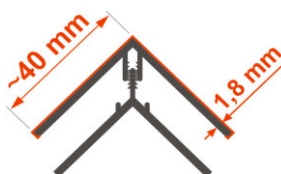

P594 Vnější rohový profil 2-dílný (fasádní)

délka 3 m
profil je potažený z lícové strany fólií

dekory klasik
dekory standard

133,88 Kč/m **162,00 Kč/m**
135,54 Kč/m **164,00 Kč/m**

P239 Fasádní kruhová větrací mřížka 90 mm ABS

pro odvětrání obkladu fasády nebo střešního podhledu
vyrobené z kvalitního UV odolného plastu (ABS)

01 bílá | 02 šedá | 03 grafitová | 04 béžová
06 zlato hnědá | 07 světle hnědá | 08 tmavě hnědá