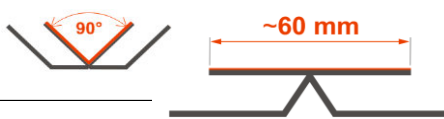

P511 Univerzální profil (flexibilní)

délka 3 m
profil je potažený z lícové strany fólií

dekory klasik
dekory standard

74,38 Kč/m **90,00 Kč/m**
76,03 Kč/m **92,00 Kč/m**

P517 Vnější rohový profil

délka 3 m
profil je potažený z lícové strany fólií

dekory klasik
dekory standard