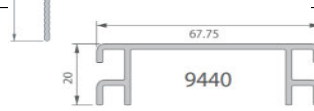

### P9440 Ventilační mřížka ALU pro prkno P9360/9369

**Ize objednávat pouze po násobcích 2 ks**

délka 6,0 m | 12 černá, 65 elox, 66 hnědý elox

1775,21 Kč/ks

**2148,00 Kč/ks**