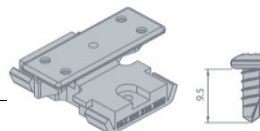

14,05 Kč/ks

17,00 Kč/ks

1180,17 Kč/bal.

1428,00 Kč/bal.