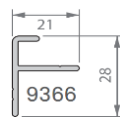

P9366 Zakládací "F" profil (hliník) pro teras. prkno

21 x 28 mm

délka 3 m