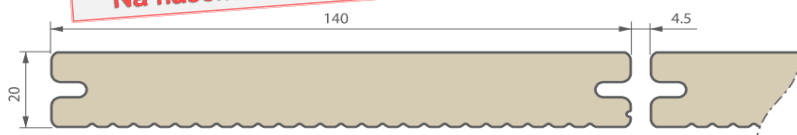

### Terasové prkno TWINSON MASSIVE

délka: 6 m nebo 4 m

tloušťka x šířka desky: 20 x 140 mm

skladebná šířka vč. spáry: 144,5 mm

dostupné **barvy** viz druhá strana ceníku

hmotnost desek: cca 26,6 kg/m<sup>2</sup>

deska 4 m = 0,576 m<sup>2</sup> vč. 4 mm spáry | deska 6 m = 0,864 m<sup>2</sup> vč. 4 mm spáry | 1 m<sup>2</sup> = cca 7 mb desky

ČÍSLO POPIS