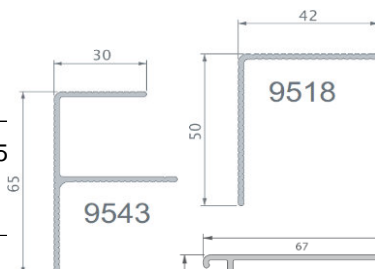

volně = 1 x spona + 1 x šroub

malé balení = 85 x spona + 100 x šroub

18,18 Kč/ks **22,00 Kč/ks**

1323,97 Kč/bal. **1602,00 Kč/bal.**

P9518 Okopový "L" profil ALU univerzální

42 x 50 mm

délka 4,5 m | 12 černá, 65 elox, 66 hnědá elox

Ize objednávat pouze po násobcích 2 ks

délka 6,0 m | 12 černá, 65 elox, 66 hnědý elox

1854,55 Kč/ks **2244,00 Kč/ks**

P9556 Soklový profil Twinson Terrace (WPC)

78 x 10 mm

Ize objednávat pouze po násobcích 2 ks