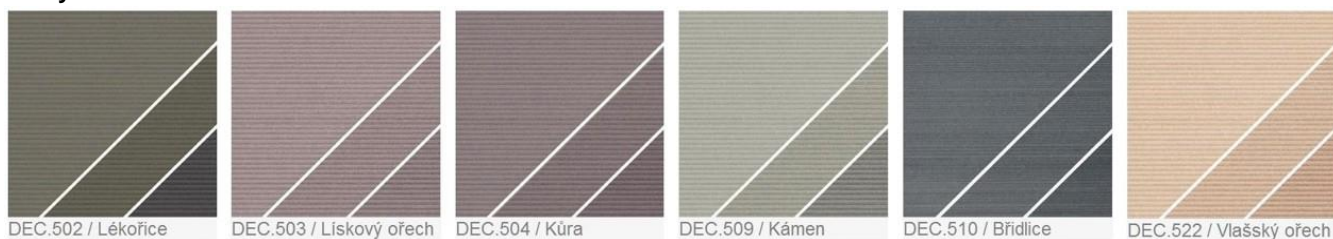

Doplňky:

P2753	Bal. samořez. nerez. šroub P2753 - 35 mm balení = 100 ks + 1 x bit		485,95 Kč/bal.	588,00 Kč/bal.
P9546	Bal. Samořez. nerez. šroub P9546 - 13 mm balení = 100 ks		170,25 Kč/bal.	206,00 Kč/bal.
P9393	Twinson terasový čistič - roztok 1000 ml - na čištění TWINSON		345,45 Kč/ks	418,00 Kč/ks
P9545	Čistič O-Clean - spray 200 ml - na čištění materiálů TWINSON		423,14 Kč/ks	512,00 Kč/ks

Barvy:

Na aktuální dodací termíny se vždy informujte u našich obchodníků nebo na prodejně.

Objednávat můžete on-line na www.obchod.prostavbu.cz (e-shop) nebo e-mailem na obchod@prostavbu.cz

Podrobné informace o výrobcích, ceníky celého sortimentu a obchodní podmínky jsou na www.obchod.prostavbu.cz

Sklad, vzorkovna, osobní odběry: **PROSTAVBU s.r.o.** | Vídeňská 93-95, 639 00 Brno | Po - Pá 7⁰⁰ - 17⁰⁰ hod

☎ prodejna a sklad Brno 543 242 111 | 733 531 591 | 733 531 592 | 733 531 593 | ☎ obchodní zástupce 603 186 986

KONTAKTY

Zboží si můžete osobně odebrat v Brně nebo vám ho dovezeme naší dopravou nebo zašleme přepravní službou, kamkoliv v ČR
Možnosti dopravy a ceny za dopravu zjistíte také po přidání zboží do objednávky na našem e-shopu www.obchod.prostavbu.cz

Prodejní ceny uvedené s DPH jsou zaokrouhlené. Přesná výše DPH je dána až výpočtem na daňovém dokladu na základě cen bez DPH.
Vydáním tohoto ceníku se automaticky ruší platnost všech předchozích ceníků a to i bez oznámení ze strany PROSTAVBU s.r.o.
Změna sortimentu, cen a dodacích podmínek vyhrazena. Pro veškeré odběry platí Všeobecné obchodní podmínky PROSTAVBU s.r.o.