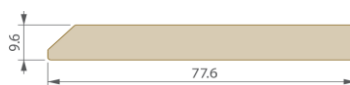

1854,55 Kč/ks **2244,00 Kč/ks**

P9556 Soklový profil Twinson Terrace (WPC)

78 x 10 mm

Ize objednávat pouze po násobcích 2 ks

délka 6,0 m | barvy: 502, 503, 504, 505, 506, 509, 510, 522

833,06 Kč/ks **1008,00 Kč/ks**

P9482 Bal. koncová krytka P9557 (140x28 mm)

+ spona P9539 pro terasové prkno P9555

balení = 10 x koncovka + 20 x svorka

barvy: 502, 503, 504, 509, 510, 522