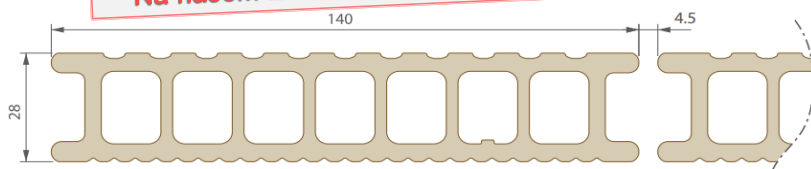

Oboustranné sedmikomorové terasové desky se složením 50% dřeva a 50% PVC.

Ceník platný od **1.5.2019**

ČÍSLO POPIS

Terasové prkno TWINSON TERRACE

délka: **6 m** nebo **4 m**
 tloušťka x šířka desky: **28 x 140 mm**
 skladebná šířka vč. spáry: 144,5 mm
 dostupné **barvy** viz druhá strana ceníku
 hmotnost desek: cca 17,50 kg/m²

deska 4 m = 0,576 m² vč. 4 mm spáry | deska 6 m = 0,864 m² vč. 4 mm spáry | 1 m² = cca 7 mb desky

ČÍSLO POPIS

CENA : bez DPH vč. DPH 21%

P2761 Zakládací "U" profil (hliník) pro teras. prkno

30 x 7,7 mm

délka 3 m