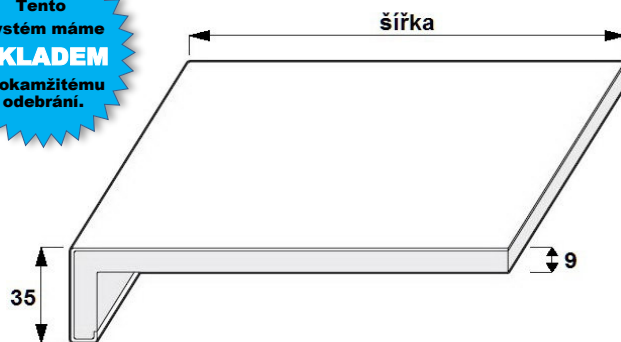

Objednávat můžete pohodlně na www.obchod.prostavbu.cz

Desky řezané na míru:

barva bílá 003 (odpovídá RAL 9016 = standardní barva plastových oken)
desky jsou opatřené na lícové straně ochrannou fólií
tloušťka desky je 9 mm | výška/šířka nosu je 35/9 mm
max. dodávaná délka desky je 6 m