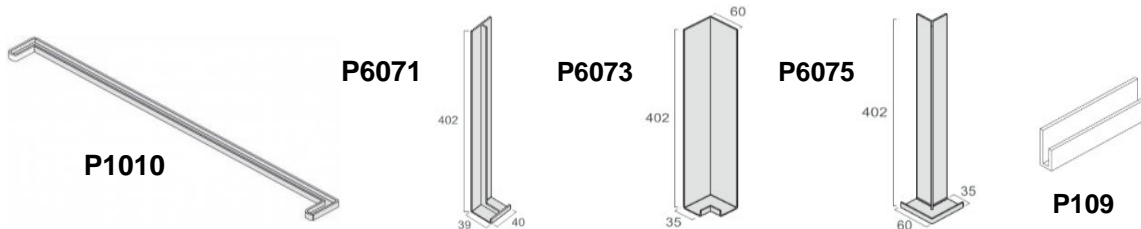

Doplňky pro špalety a střešní podhledy:

	CENA	bez DPH	vč. DPH 21%
P6071 Průběžná spojka pro desky DecoFOAM		38,02 Kč/ks	46,00 Kč/ks
P6073 Rohová spojka - vnější roh pro desky DecoFOAM		56,20 Kč/ks	68,00 Kč/ks
P6075 Koutová spojka - vnitřní kout pro desky DecoFOAM barva bílá | všechny spojky lze použít pro desky až do šířky 400 mm		42,98 Kč/ks	52,00 Kč/ks
P109 Ukončovací profil "J" (pro uchycení desky na rám okna nebo uchycení za okapem) barva bílá | lze objednat délku 3 m nebo 6 m		29,70 Kč/m	42,00 Kč/m