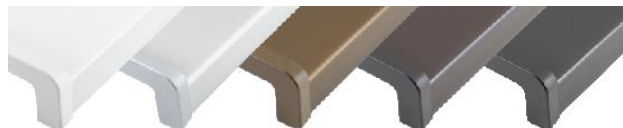

- Popis : ✓ hliníkový tažený (extrudovaný) profil
 ✓ povrchová úprava vypalovaný lak nebo elox
 ✓ povrch parapetu opatřený krycí fólií
 ✓ tloušťka profilu parapetu 1,4 až 3 mm
 ✓ maximální délka parapetu 6000 mm

Ceny : **uvedené ceny jsou za parapety řezané na míru**

Barvy:

Vyložení (šířka):

bílá 01 - lakovaný povrch lesklý (odpovídá RAL 9016)

stříbrná 02 - elox. povrch
bronzová 03 - elox. povrch
tm.hnědá 04 - lak. povrch

Plastové boční krytky

- Popis : - vyrobené z vysoce jakostního plastu (ASA) s UV stabilizátorem
 - vyrábí se v provedení pravá a levá, délky jsou přesně dle šířky parapetu 50-400 mm
 (plastové krytky jsou univerzální a lze je použít pod omítku i na omítku)