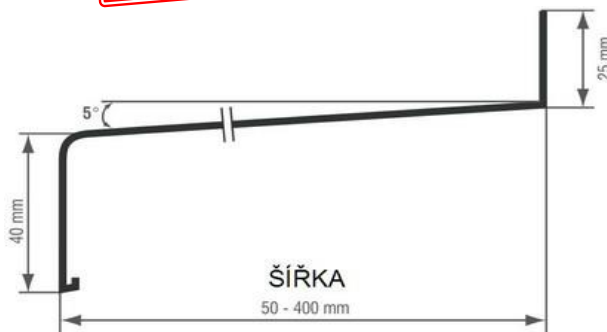

Parapety venkovní hliníkové KLASIK 40

Ceník platný od 1.5.2019

Objednávat můžete pohodlně na www.obchod.prostavbu.cz

POZOR - na našem E-SHOPU nyní nakoupíte s akční slevou 6%!

Hliníkové tažené parapety KLASIK 40

1. Popis : ✓ hliníkový tažený (extrudovaný) profil
   ✓ povrchová úprava vypalovaný lak nebo elox
   ✓ povrch parapetu opatřený krycí fólií
   ✓ tloušťka profilu parapetu 1,4 až 3 mm
   ✓ maximální délka parapetu 6000 mm

Ceny : **uvedené ceny jsou za parapety řezané na míru**

Barvy:

Vyložení (šířka):

bílá 01 - lakovaný povrch lesklý (odpovídá RAL 9016)

stříbrná 02 - elox. povrch
bronzová 03 - elox. povrch
tm.hnědá 04 - lak. povrch

antracitová 06 - lak. povrch matný (odpovídá RAL 7016)

ČÍSLO	ŠÍŘKA :	bez DPH		vč. DPH 21%		bez DPH		vč. DPH 21%		bez DPH		vč. DPH 21%	
PA6050	šířka 050 mm	92,56 Kč/m	112,00 Kč/m	95,87 Kč/m	116,00 Kč/m								
PA6070	šířka 070 mm	102,48 Kč/m	124,00 Kč/m	107,44 Kč/m	130,00 Kč/m								
PA6090	šířka 090 mm	110,74 Kč/m	134,00 Kč/m	117,36 Kč/m	142,00 Kč/m								
PA6110	šířka 110 mm	133,88 Kč/m	162,00 Kč/m	142,15 Kč/m	172,00 Kč/m								
PA6130	šířka 130 mm	160,33 Kč/m	194,00 Kč/m	166,94 Kč/m	202,00 Kč/m								
PA6150	šířka 150 mm	170,25 Kč/m	206,00 Kč/m	176,86 Kč/m	214,00 Kč/m					285,95 Kč/m	346,00 Kč/m		
PA6165	šířka 165 mm	180,17 Kč/m	218,00 Kč/m	188,43 Kč/m	228,00 Kč/m					302,48 Kč/m	366,00 Kč/m		
PA6180	šířka 180 mm	193,39 Kč/m	234,00 Kč/m	203,31 Kč/m	246,00 Kč/m					323,97 Kč/m	392,00 Kč/m		
PA6195	šířka 195 mm	213,22 Kč/m	258,00 Kč/m	223,14 Kč/m	270,00 Kč/m					352,07 Kč/m	426,00 Kč/m		
PA6210	šířka 210 mm	223,14 Kč/m	270,00 Kč/m	236,36 Kč/m	286,00 Kč/m					370,25 Kč/m	448,00 Kč/m		
PA6225	šířka 225 mm	257,85 Kč/m	312,00 Kč/m	271,07 Kč/m	328,00 Kč/m					426,45 Kč/m	516,00 Kč/m		
PA6240	šířka 240 mm	289,26 Kč/m	350,00 Kč/m	305,79 Kč/m	370,00 Kč/m					479,34 Kč/m	580,00 Kč/m		
PA6260	šířka 260 mm	342,15 Kč/m	414,00 Kč/m	365,29 Kč/m	442,00 Kč/m					573,55 Kč/m	694,00 Kč/m		
PA6280	šířka 280 mm	378,51 Kč/m	458,00 Kč/m	403,31 Kč/m	488,00 Kč/m					634,71 Kč/m	768,00 Kč/m		
PA6300	šířka 300 mm	416,53 Kč/m	504,00 Kč/m	441,32 Kč/m	534,00 Kč/m					692,56 Kč/m	838,00 Kč/m		
PA6320	šířka 320 mm	446,28 Kč/m	540,00 Kč/m	472,73 Kč/m	572,00 Kč/m					742,15 Kč/m	898,00 Kč/m		
PA6340	šířka 340 mm	457,85 Kč/m	554,00 Kč/m	484,30 Kč/m	586,00 Kč/m					761,98 Kč/m	922,00 Kč/m		
PA6360	šířka 360 mm	497,52 Kč/m	602,00 Kč/m	522,31 Kč/m	632,00 Kč/m					824,79 Kč/m	998,00 Kč/m		
PA6380	šířka 380 mm	639,67 Kč/m	774,00 Kč/m	672,73 Kč/m	814,00 Kč/m					1072,73 Kč/m	1298,00 Kč/m		
PA6400	šířka 400 mm	717,36 Kč/m	868,00 Kč/m	753,72 Kč/m	912,00 Kč/m					1200,00 Kč/m	1452,00 Kč/m		

Po dohodě je možné parapety vyrobit v libovolném odstínu dle RAL. Za odstíny RAL účtujeme příplatek v závislosti na rozsahu zakázky. Dodací termín je 1-3 týdny. V odstínech RAL k parapetům dodáváme také hliníkové boční krytky a spojky.

Plastové boční krytky

1. Popis : - vyrobené z vysoce jakostního plastu (ASA) s UV stabilizátorem
   - vyrábí se v provedení pravá a levá, délky jsou přesně dle šířky parapetu 50-400 mm
   (plastové krytky jsou univerzální a lze je použít pod omítku i na omítku)

Barvy : bílá (01) | stříbrná (02) | bronzová (03) | tmavě hnědá (04) | antracitová (06)

ČÍSLO	POPIS	CENA :	bez DPH	vč. DPH 21%
PA66XX	pro parapety šířky 50 až 130 mm (krytky šířky 50-90 mm se zařezávají z krytky 110 mm)		42,98 Kč/pár	52,00 Kč/pár
PA66XX	pro parapety šířky 150 až 180 mm		51,24 Kč/pár	62,00 Kč/pár
PA66XX	pro parapety šířky 195 až 240 mm		61,16 Kč/pár	74,00 Kč/pár
PA66XX	pro parapety šířky 260 až 360 mm		77,69 Kč/pár	94,00 Kč/pár
PA66XX	pro parapety šířky 380 až 400 mm		89,26 Kč/pár	108,00 Kč/pár