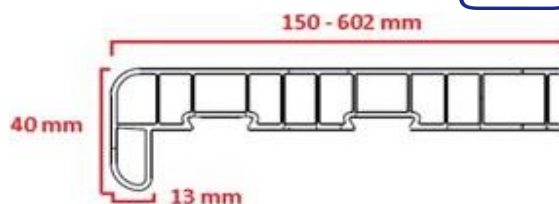

Parapety vnitřní plastové DECOSILL

Ceník platný od **1.8.2019**

Objednávat můžete pohodlně na www.obchod.prostavbu.cz

POZOR - na našem E-SHOPU nyní nakoupíte s 10% akční slevou!

Vnitřní komůrkové plastové parapety DECOSILL

1. **Popis :**
2. ✓ extrudované komůrkové desky z tvrdého PVC-U
   - ✓ povrch potažený kvalitní dekorativní PVC fólií
   - ✓ povrch parapetu chráněný krycí fólií
   - ✓ tloušťka parapetu 20 mm, výška nosu 40 mm
   - ✓ maximální délka parapetu 6000 mm

Ceny : uvedené ceny jsou za parapety řezané na míru