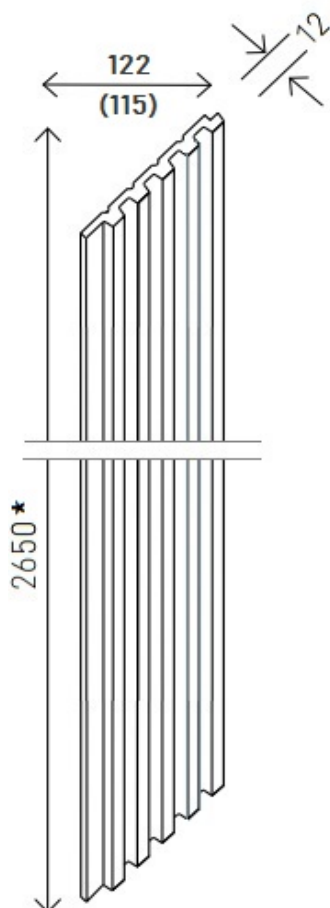

Sklad, vzorkovna, osobní odběry: **PROSTAVBU s.r.o.** | Vídeňská 93-95, 639 00 Brno | **Po - Pá 7⁰⁰-16⁰⁰** hod | ☎ 543 242 111

LINERIO S-LINE

LINERIO M-LINE

LINERIO L-LINE

S-Line
L-TRIM
levá lišta
2650*x28x12

S-Line
R-TRIM
pravá lišta
2650*x35x12

M-Line
L-TRIM
levá lišta
2650*x42x12

M-Line
R-TRIM
pravá lišta
2650*x26x12

L-Line
L-TRIM
levá lišta
2650*x61x21

L-Line
R-TRIM
pravá lišta
2650*x32x21

S-Line U-TRIM
univerzální lišta (horní a spodní okraj)
2650*x25x12 mm

M-Line U-TRIM
univerzální lišta (horní a spodní okraj)
2650*x25x12 mm

L-Line U-TRIM
univerzální lišta (horní a spodní okraj)
2650*x30x21 mm

* Výrobek může být delší než deklarovaná velikost až o 2 cm.

Skladujte v suchu, ve stínu a na rovném podkladu. **Při montáži dodržujte montážní návod!**