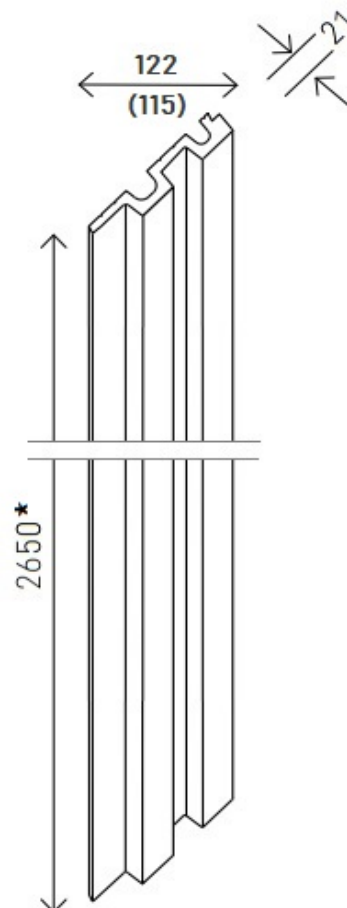

Sklad, vzorkovna, osobní odběry: **PROSTAVBU s.r.o.** | Vídeňská 93-95, 639 00 Brno | **Po - Pá 7⁰⁰-16⁰⁰** hod | ☎ 543 242 111

LINERIO S-LINE

LINERIO M-LINE

LINERIO L-LINE

S-Line
L-TRIM
levá lišta
2650*x28x12

S-Line
R-TRIM
pravá lišta
2650*x35x12

M-Line
L-TRIM
levá lišta
2650*x42x12

M-Line
R-TRIM
pravá lišta
2650*x26x12

L-Line
L-TRIM
levá lišta
2650*x61x21

L-Line
R-TRIM
pravá lišta
2650*x32x21

S-Line U-TRIM
univerzální lišta (horní a spodní okraj)
2650*x25x12 mm

M-Line U-TRIM
univerzální lišta (horní a spodní okraj)
2650*x25x12 mm

L-Line U-TRIM
univerzální lišta (horní a spodní okraj)
2650*x30x21 mm

* Výrobek může být delší než deklarovaná velikost až o 2 cm.

Skladujte v suchu, ve stínu a na rovném podkladu. **Při montáži dodržujte montážní návod!**