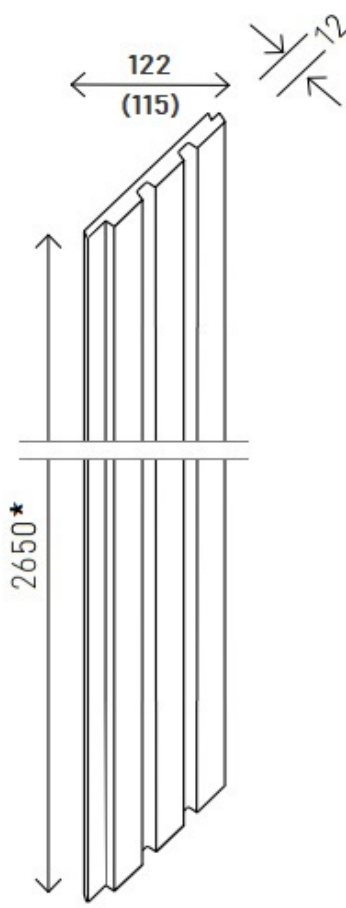

Sklad, vzorkovna, osobní odběry: **PROSTAVBU s.r.o.** | Vídeňská 93-95, 639 00 Brno | **Po - Pá 7⁰⁰-16⁰⁰** hod | ☎ 543 242 111

LINERIO S-LINE

LINERIO M-LINE

LINERIO L-LINE

S-Line
L-TRIM
levá lišta
2650*x28x12

S-Line
R-TRIM
pravá lišta
2650*x35x12

M-Line
L-TRIM
levá lišta
2650*x42x12

M-Line
R-TRIM
pravá lišta
2650*x26x12

L-Line
L-TRIM
levá lišta
2650*x61x21

L-Line
R-TRIM
pravá lišta
2650*x32x21

S-Line U-TRIM
univerzální lišta (horní a spodní okraj)
2650*x25x12 mm

M-Line U-TRIM
univerzální lišta (horní a spodní okraj)
2650*x25x12 mm

L-Line U-TRIM
univerzální lišta (horní a spodní okraj)
2650*x30x21 mm

* Výrobek může být delší než deklarovaná velikost až o 2 cm.

Skladujte v suchu, ve stínu a na rovném podkladu. **Při montáži dodržujte montážní návod!**