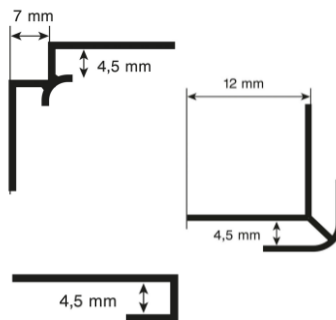

Obkladový panel Vilo SPC

Panely se spojují systémem pero drážka, spoj je po celém obvodu panelu a vytváří neznatelnou vlasovou spáru.

Panel Vilo SPC - malý formát

skladebný rozměr panelu **60 cm x 30 cm** | tloušťka panelu **4 mm**

140,00 Kč/ks
(1 ks = 1 panel)

Panel Vilo SPC - velký formát

skladebný rozměr panelu **120 cm x 60 cm** | tloušťka panelu **4 mm**

1 panel = 0,72 m² | 1 m² = cca 8,6 kg

1 balení = 4 panely = 2,88 m² | 1 balení = cca 25 kg

☎ prodejna a sklad Brno 543 242 111 | 733 531 591 | 733 531 592 | 733 531 593 | ☎ obchodní zástupce 603 186 986

Doplňky pro obklady Vilo SPC:

X2 Koutový profil ALU

délka 280 cm | barva stříbrná nebo černá

X3 Rohový profil ALU

délka 280 cm | barva stříbrná nebo černá

X5 Lemovací profil ALU

délka 280 cm | barva stříbrná nebo černá

DEKORY
SKLADEM

528,93 Kč/ks **640,00 Kč/ks**

462,81 Kč/ks **560,00 Kč/ks**

347,11 Kč/ks **420,00 Kč/ks**