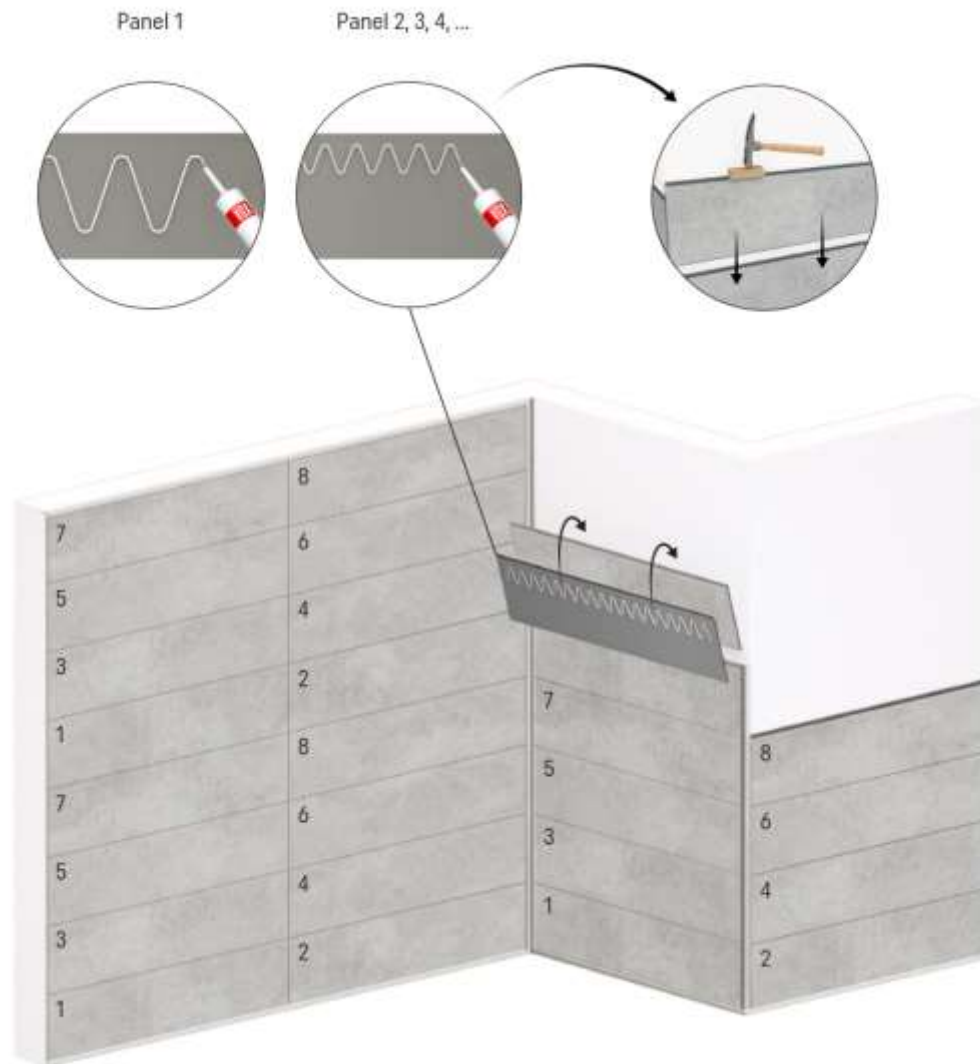

KERRADECO

ÚSPORA ČASU

- Instalace je opravdu rychlá a snadná, zejména díky snadnému řezání a opracování panelů a díky přesnému spojovacímu systému pero-drážka.
- Odpadá potřeba provádět jakékoliv dodatečné povrchové úpravy.
- Instalace je čistá a zvládnete ji pomocí běžně dostupných montážních nástrojů.
- Práci také usnadňuje systém přesných a perfektně pasujících doplňkových hliníkových profilů.
- Kerradeco umožňuje velmi rychlou výstavbu příček s minimem technologických kroků.
- Místnosti řešené s obklady Kerradeco je možné okamžitě předat do užívání, nejsou třeba žádné technologické pauzy.

INSTALACE PŘÍMO NA STĚNU S POUŽITÍM LEPIDLA

- Pouze na stabilní, pevné a dostatečně rovné podklady (např. beton, dlaždice, sádrokarton).
- Doporučuje se používat originální montážní lepidlo VOX, nebo jakékoli jiné univerzální lepidlo na bázi hybridního polymeru s vysokou počáteční pevností lepení.
- Panely by měly být instalovány v pořadí určeném čísly na zadní straně panelu.
- Podrobný návod: [MONTAZ](https://obchod.prostavbu.cz/download/navody/MONTAZ-OBKLADOVE-PANELY-KERRADECO.pdf)
obchod.prostavbu.cz/download/navody/MONTAZ-OBKLADOVE-PANELY-KERRADECO.pdf
- Názorné video: [VIDEO](https://youtu.be/N7Uz2vNWZQ0)
<https://youtu.be/N7Uz2vNWZQ0>