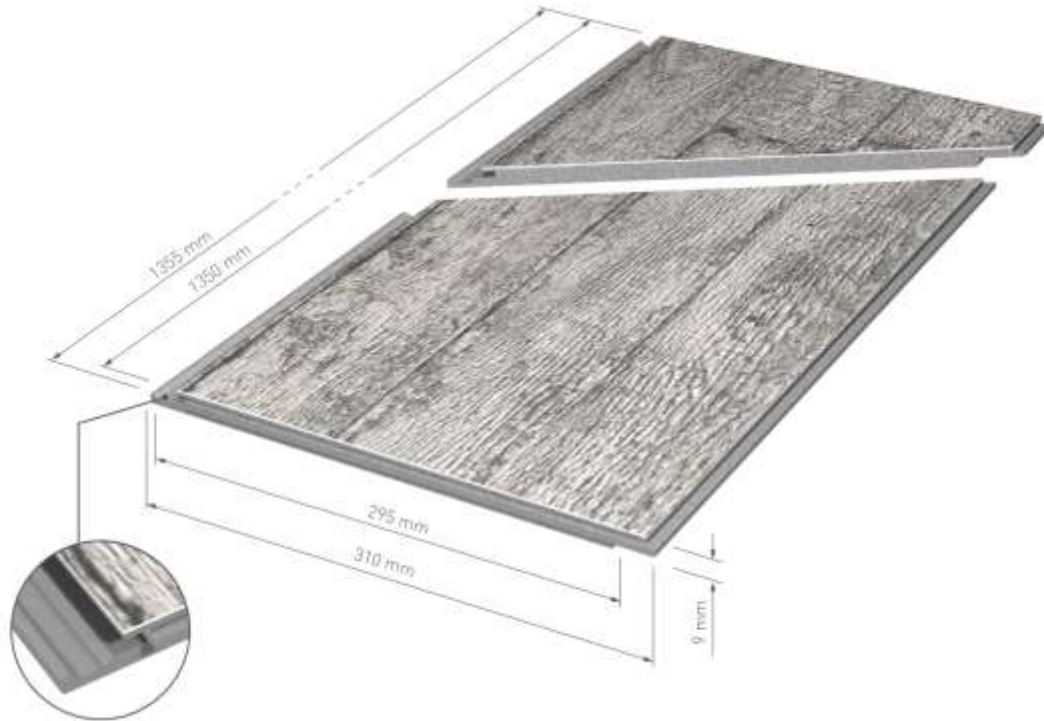

KERRADEC

ROZMĚRY

Panel **135** x 29,5 cm

Spoj pero-drážka po celém obvodu

Panel **270** x 29,5 cm

Spoj pero-drážka jen po delších stranách

KERRADEC0 BIO

ROZMĚRY