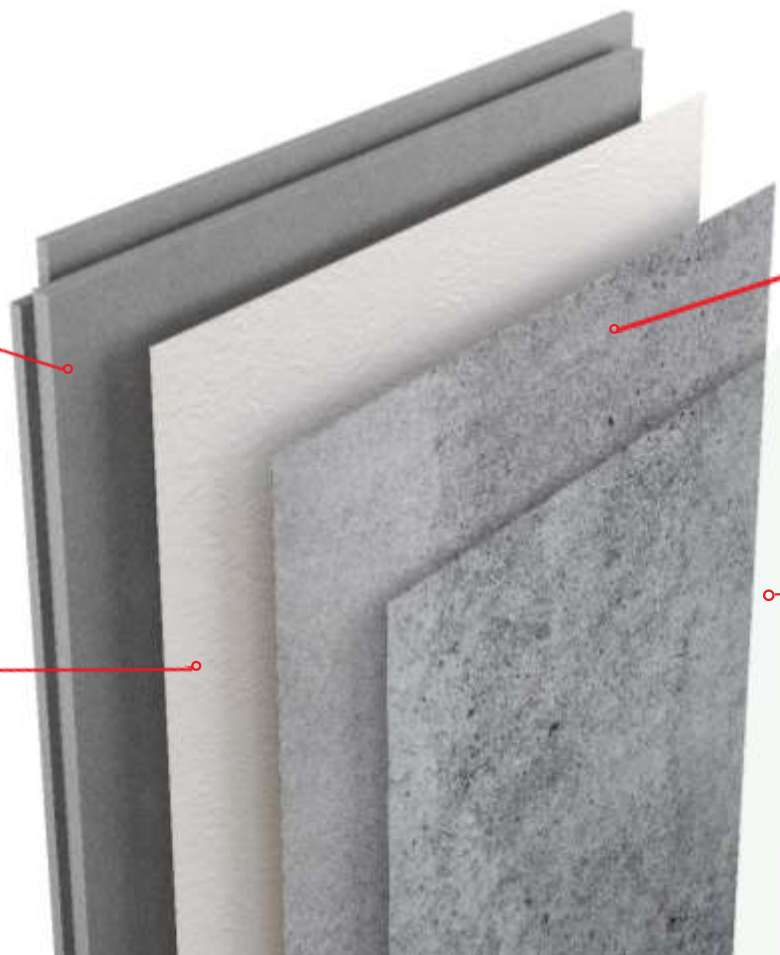

TECHNOLOGIE

Výjimečné estetické a především funkční vlastnosti panelů Kerradeco jsou zajištěny použitím speciální technologie **Kerracore** při jejich výrobě.

SPODNÍ VRSTVA (PĚNOVÝ POLYMER)

Tvoří ji kompozit vyrobený ze speciálně vybrané směsi minerálů a polymerů. Vyznačuje se vysokou hustotou a homogenitou, která ovlivňuje vysokou pevnost výrobku a jeho odolnost proti mechanickému poškození.

VRCHNÍ VRSTVA (TVRDÝ POLYMER)

Je vyrobená z tvrdých polymerů, velmi odolných proti nárazům a poškrábání s tepelně vytlačenou strukturou, která dává obkladu naprosto realistický a přirozený vzhled.

PŘETISK

Vysoce kvalitní přetisk, vytvořený inovativní technologií velkoformátového digitálního tisku, dokonale reprodukuje přírodní materiály, jako je kámen, dřevo nebo textilie.

OCHRANNÁ LAK

Panel je pokrytý speciálním matným lakem, který chrání jeho povrch před mechanickým poškozením, UV zářením a umožňuje snadno odstranit veškeré nečistoty z povrchu.