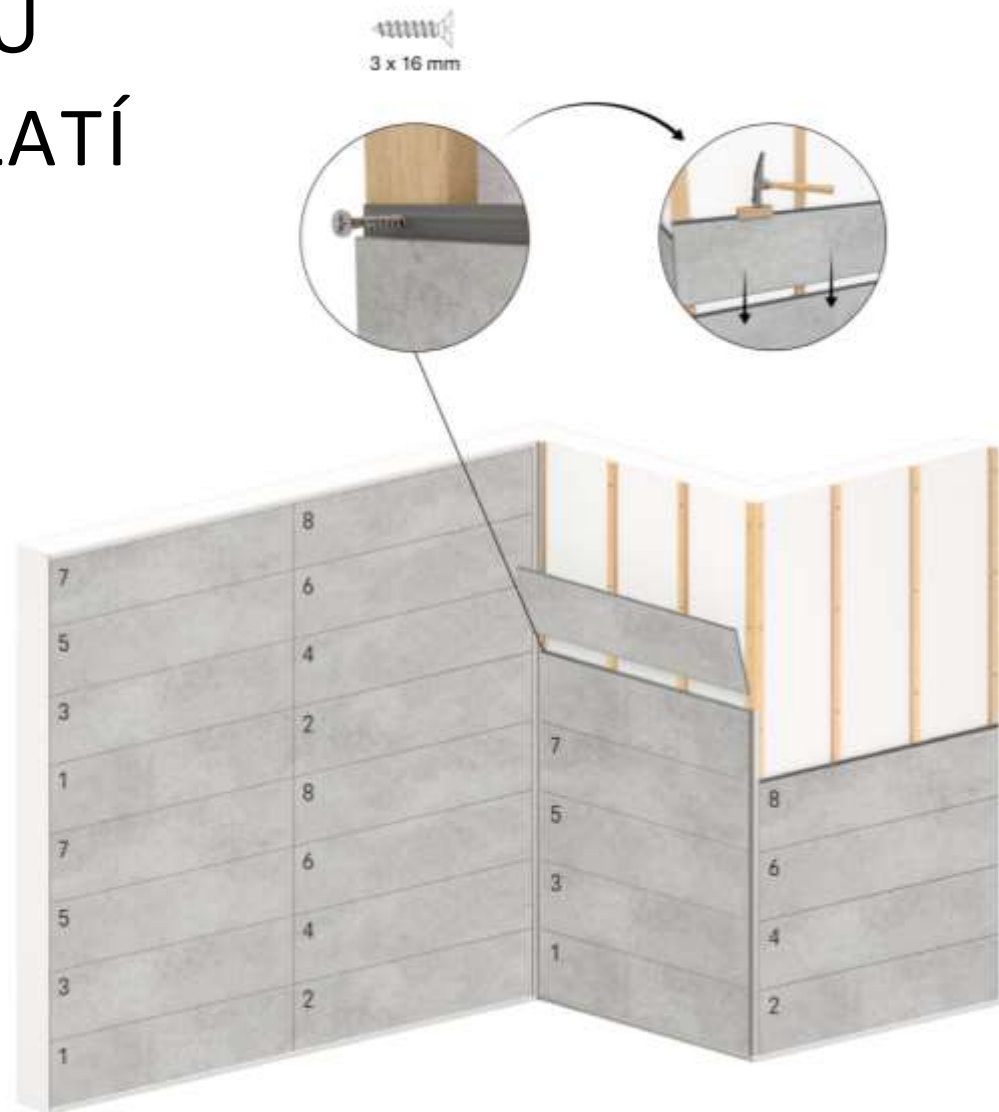

INSTALACE NA POMOCNOU KONSTRUKCI Z DŘEVĚNÝCH LATÍ

- Umožňuje snadněji kompenzovat nerovnosti stěny.
- Umožňuje montáž i na méně kvalitní povrchy.
- Umožňuje odvětrání vlhké stěny.
- Podrobný návod: [MONTAZ](https://obchod.prostavbu.cz/download/navody/MONTAZ-OBKLADOVE-PANELY-KERRADECO.pdf)
  obchod.prostavbu.cz/download/navody/MONTAZ-OBKLADOVE-PANELY-KERRADECO.pdf
- Názorné video: [VIDEO](https://youtu.be/zKUg-Jkle5A)
  <https://youtu.be/zKUg-Jkle5A>