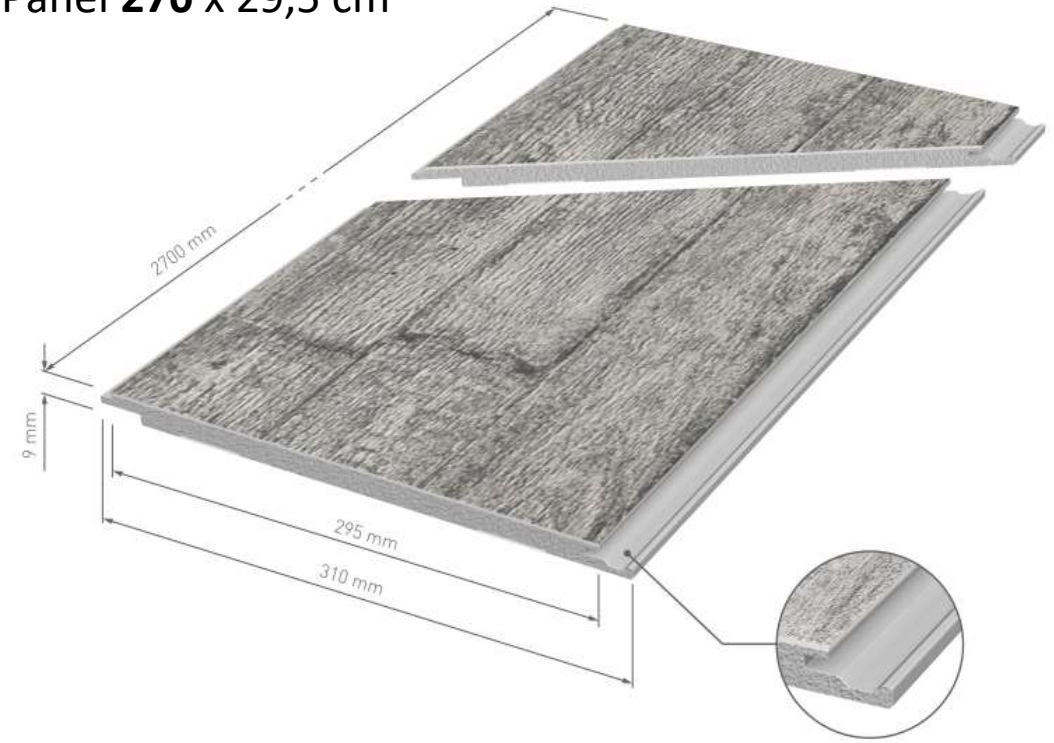

KERRADEC

ROZMĚRY

Panel **135** x 29,5 cm

Spoj pero-drážka po celém obvodu

Panel **270** x 29,5 cm

Spoj pero-drážka jen po delších stranách

KERRADEC0 BIO

ROZMĚRY