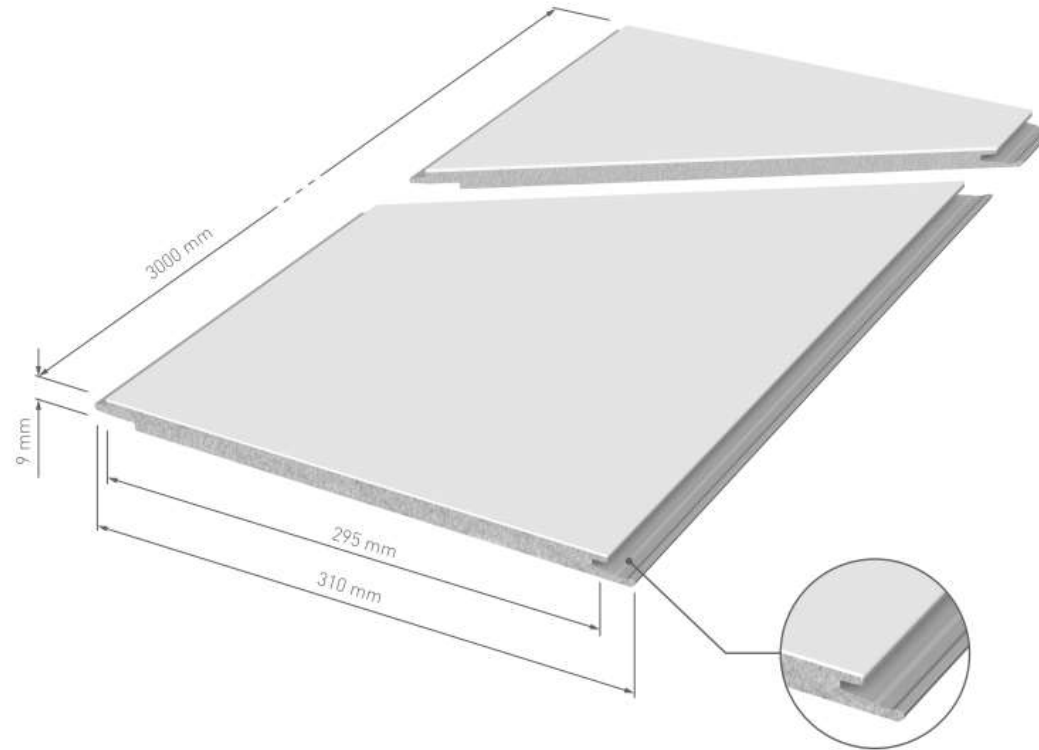

KERRADEC0 BIO

ROZMĚRY

Panel **300** x 29,5 cm

Spoj pero-drážka jen po delších stranách