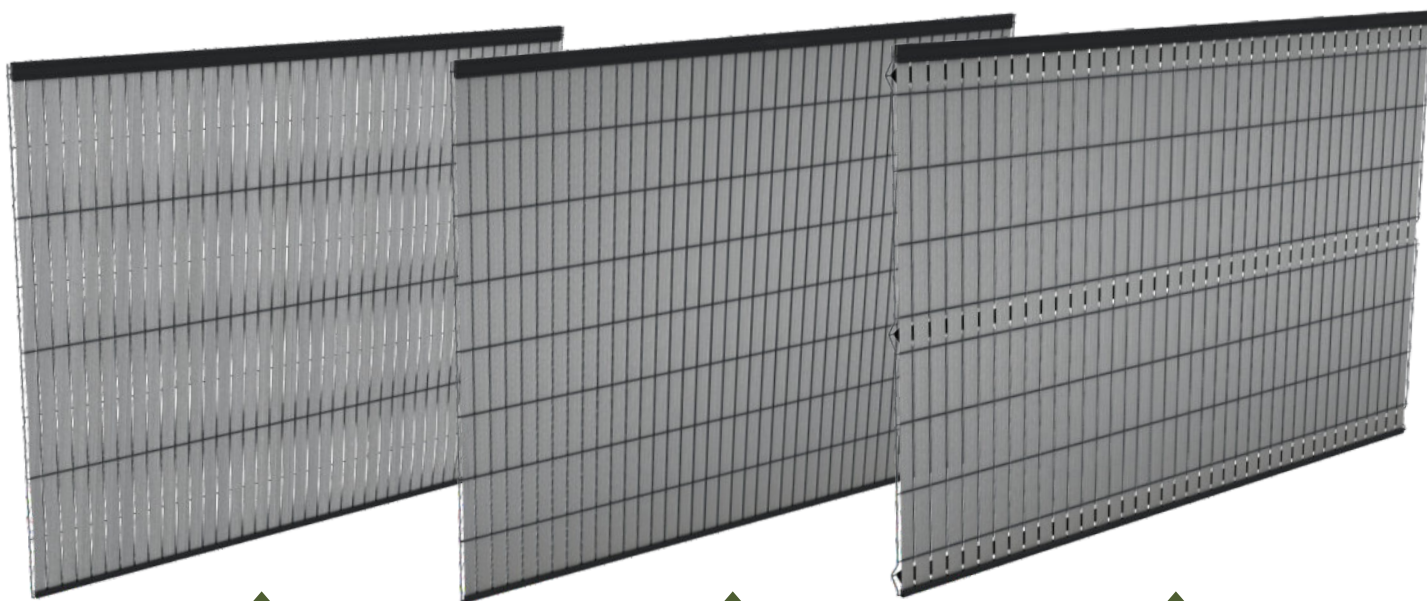

Instalace DUOFUSE PRIVACY SLATS zaručuje nejen potřebné soukromí, ale poskytuje i ochranu před větrem a dokáže snížit i hluk z okolí.

Instalace je velmi jednoduchá. Lamely jsou dostupné v různých šířkách a délkách tak, aby pasovaly do většiny existujících drátěných 2D i 3D plotových panelů. Dodávané dokončovací profily (horní, spodní a distanční) zajišťují dokonalý výsledek a usnadňují montáž.

System DUOFUSE PRIVACY SLATS je vhodný pro většinu běžně prodávaných 2D a 3D svařovaných plotových panelů.

Lamely jsou vyrobené z dřevoplastu (WPC) a jsou k dispozici ve dvou nadčasových atraktivních odstínech (grafitová a hnědá).

TŘI MOŽNÉ ZPŮSOBY INSTALACE

2D PANEL JEDNODUCHÝ
VPLETENÉ LAMELY

2D PANEL ZDVOJENÝ
VLOŽENÉ LAMELY

3D PANEL S PROLISEM
VLOŽENÉ LAMELY
(+ DISTAČNÍ PROFIL)